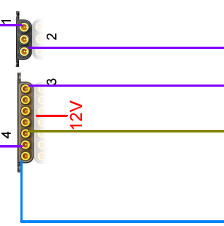

# Mast Area

- Backbone SimNet cables
- SimNet cables
- Drop cable Micro-C to SimNet
- Micro-C to Micro-C connectors
- Spezial
- Geber/Antennen/Sensoren
- Ethernet cable