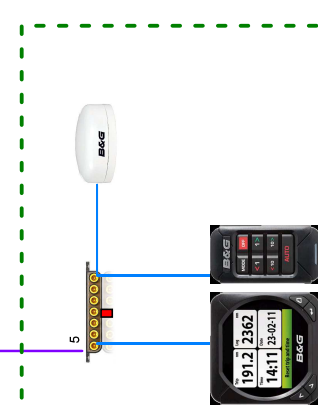

# Mast Area

- Backbone SimNet cables
- SimNet cables
- Drop cable Micro-C to SimNet
- Micro-C to Micro-C connectors
- Spezial
- Geber/Antennen/Sensoren
- Ethernet cable